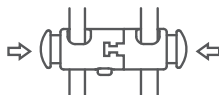

Конфигурация

Интенсивность

Режим

Вкл/выкл

Регулировка размера

Нажмите кнопку на внутренней стороне фиксатора, чтобы расстегнуть замок.

Зажмите фиксатор с двух сторон, чтобы отрегулировать длину.

В комплект поставки изделия входит массажер, кабель для зарядки, руководство по эксплуатации, сертификат соответствия и гарантийный талон.