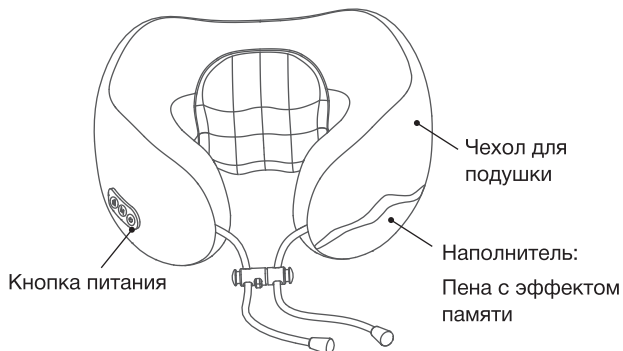

Конфигурация