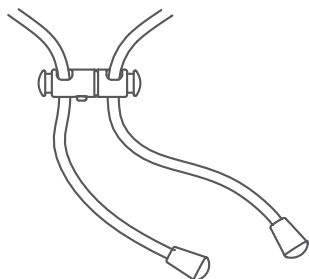

Конфигурация

Интенсивность

Режим

Вкл/выкл

Регулировка размера

Нажмите кнопку на внутренней стороне фиксатора, чтобы расстегнуть замок.

Зажмите фиксатор с двух сторон, чтобы отрегулировать длину.

В комплект поставки изделия входит массажер, кабель для зарядки, руководство по эксплуатации, сертификат соответствия и гарантийный талон.

Технические характеристики

Наименование: массажная подушка

Модель: FeelNeck 2GO

Размер продукта: 255 * 250 * 125 мм

Емкость аккумулятора: 2000 мАч

Номинальное напряжение: 5 В

Номинальная мощность: 7 Вт

Время работы: 10 минут