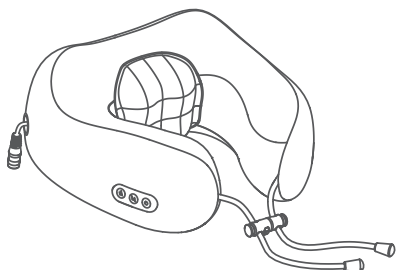

Конфигурация

Интенсивность

Режим

Вкл/выкл

Регулировка размера

Нажмите кнопку на внутренней стороне фиксатора, чтобы расстегнуть замок.

Зажмите фиксатор с двух сторон, чтобы отрегулировать длину.

В комплект поставки изделия входит массажер, кабель для зарядки, руководство по эксплуатации, сертификат соответствия и гарантийный талон.

Технические характеристики

Наименование: массажная подушка

Модель: FeelNeck 2GO

Размер продукта: 255 * 250 * 125 мм

Емкость аккумулятора: 2000 мАч

Номинальное напряжение: 5 В

Номинальная мощность: 7 Вт

Время работы: 10 минут